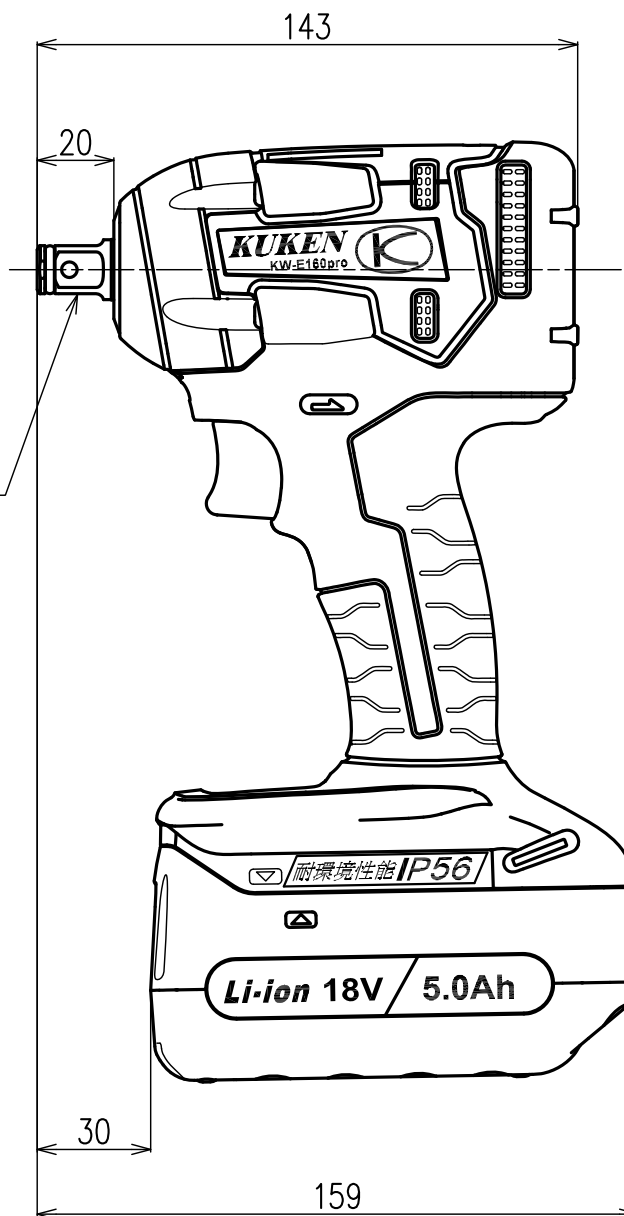

12.7Sq (1/2")

100

100

|       |    |   |            |           |
|-------|----|---|------------|-----------|
| 1/2   | 0  |  | KW-E160pro | 2020.12.9 |
| Scale | 改訂 |   |            |           |