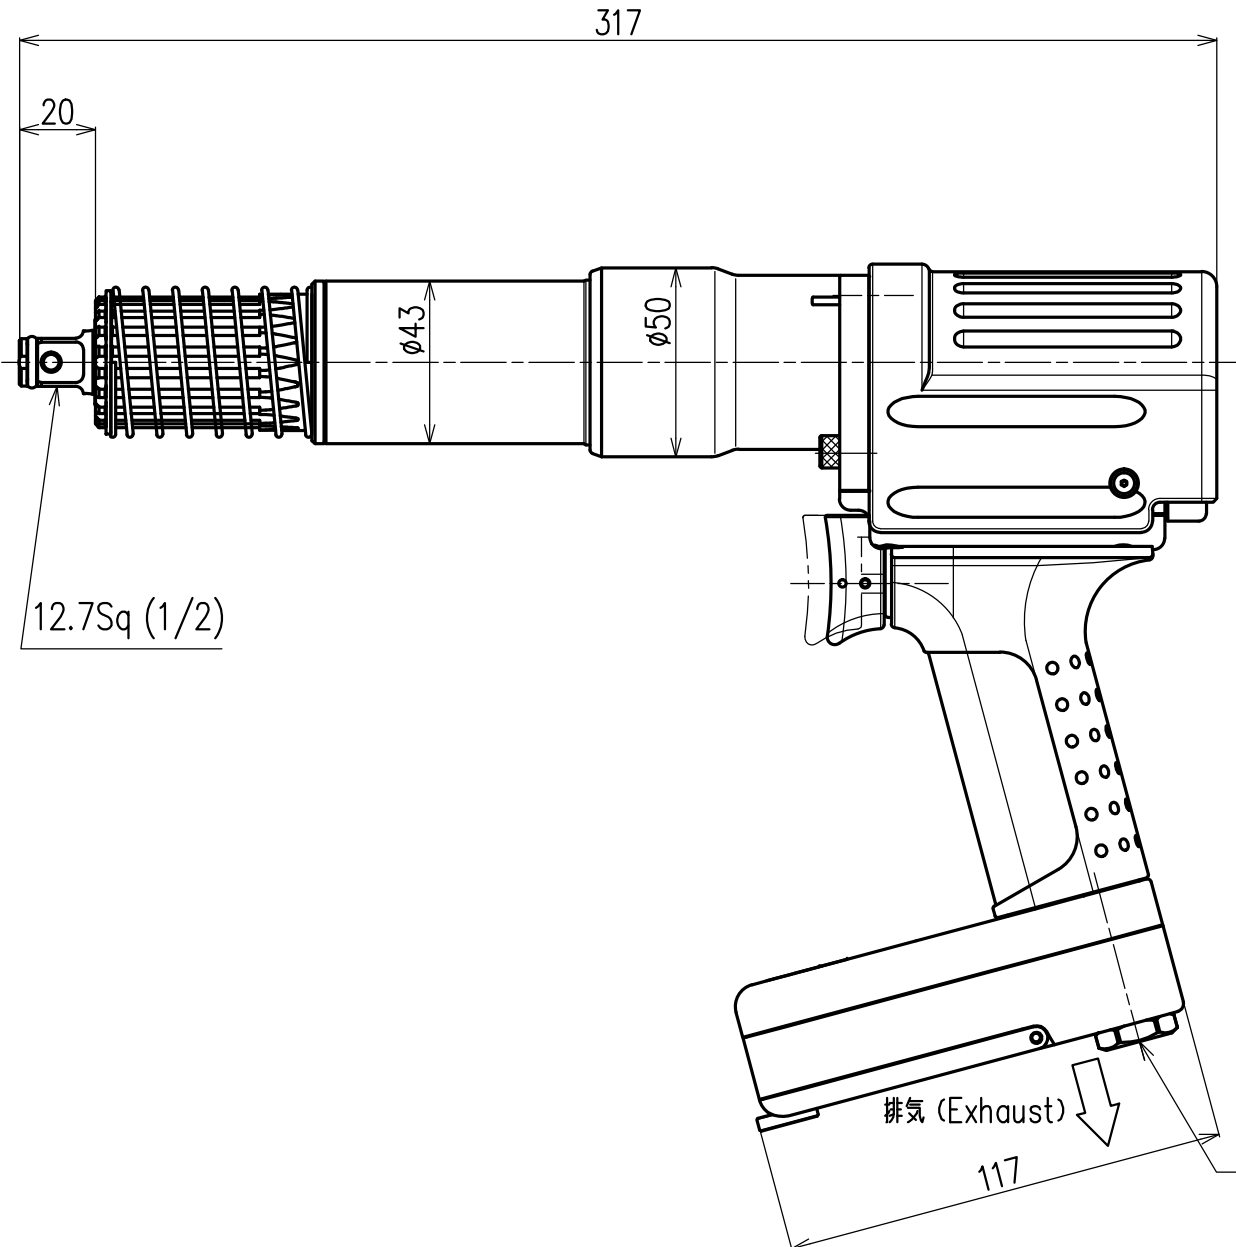

28

38

317

20

φ43

φ50

排気 (Exhaust)

117

Rc1/4

12.7Sq (1/2)

56

230

1/2	1		PTS-150EXL	2018. 7.18
Scale	改訂		KUKEN Co., Ltd.	OSAKA, JAPAN.