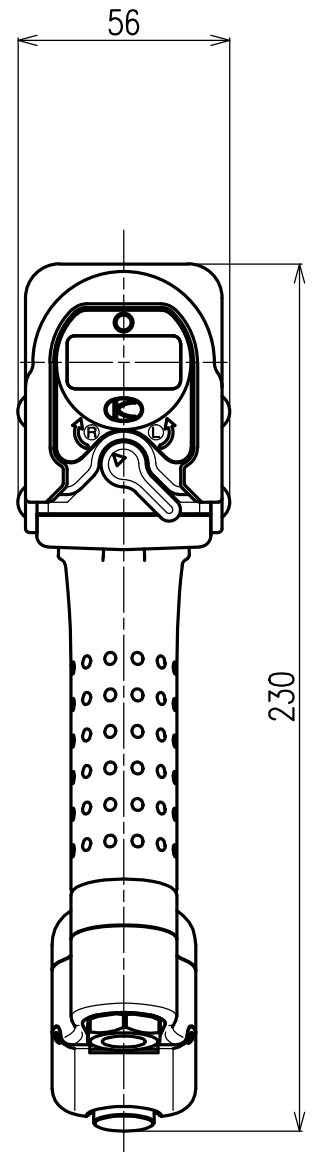

28

38

317

20

φ43

φ50

排気 (Exhaust)

117

Rc1/4

12.7Sq (1/2)

56

230

1/2	1		PTS-150EXL	2018. 7.18
Scale	改訂		KUKEN Co., Ltd.	OSAKA, JAPAN.