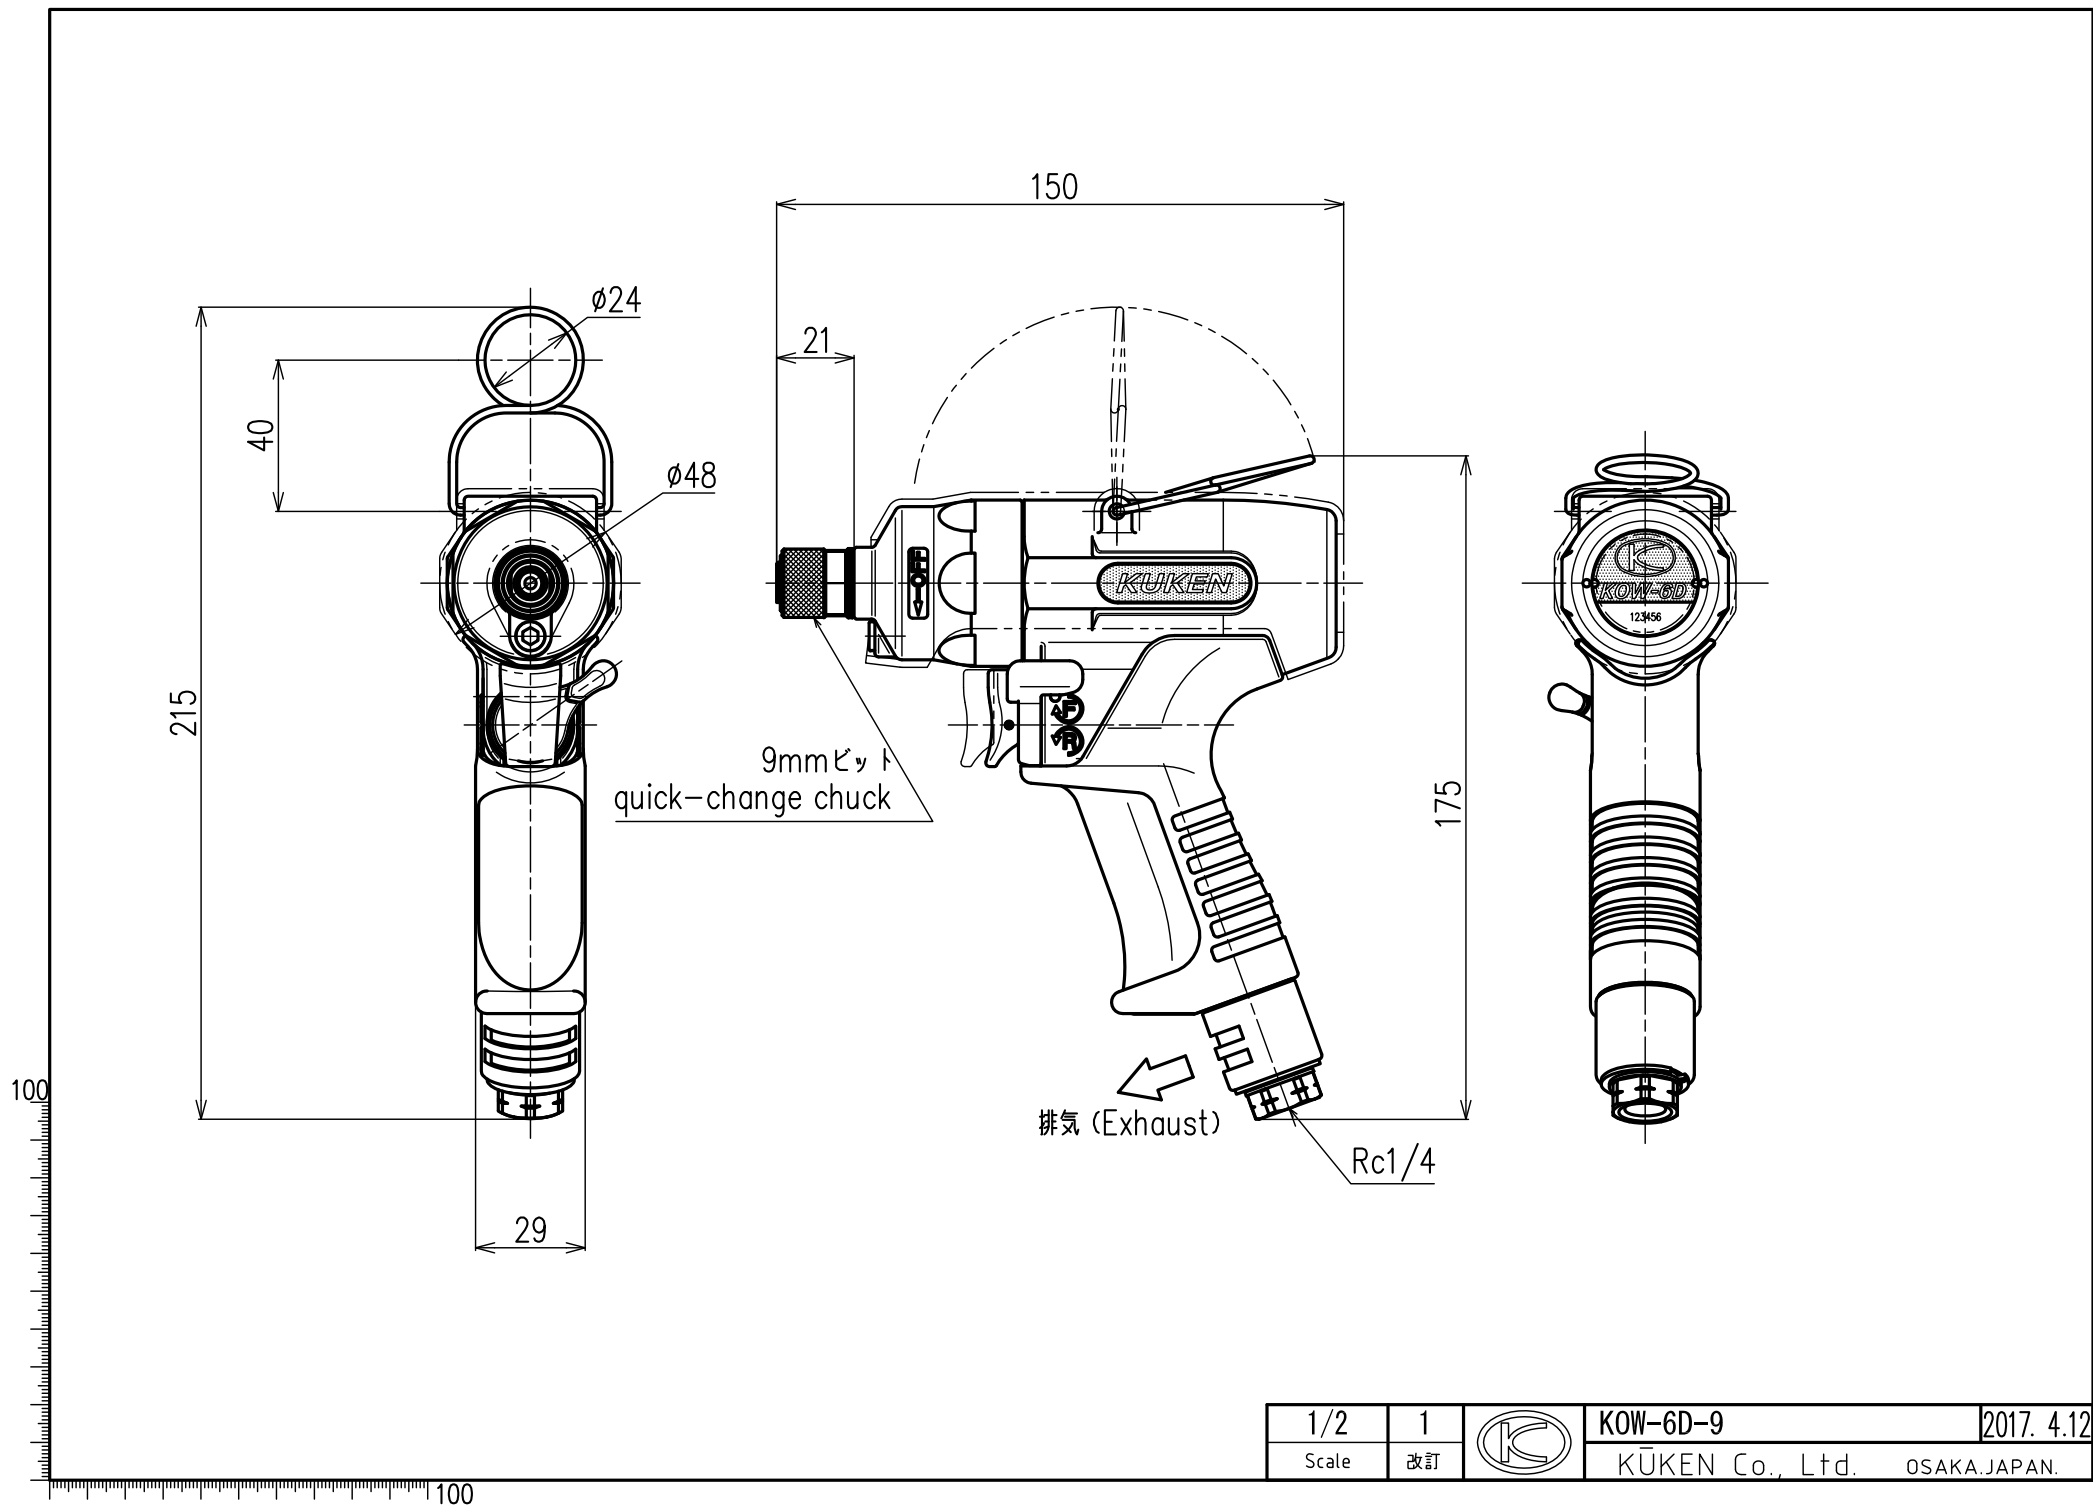

1/2	1		KOW-6D	2017. 4.12
Scale	改訂		KUKEN Co., Ltd.	OSAKA JAPAN.

9mm 六角
quick-change chuck

排気 (Exhaust)

Rc1/4

1/2	1		KOW-6D-9	2017. 4.12
Scale	改訂			