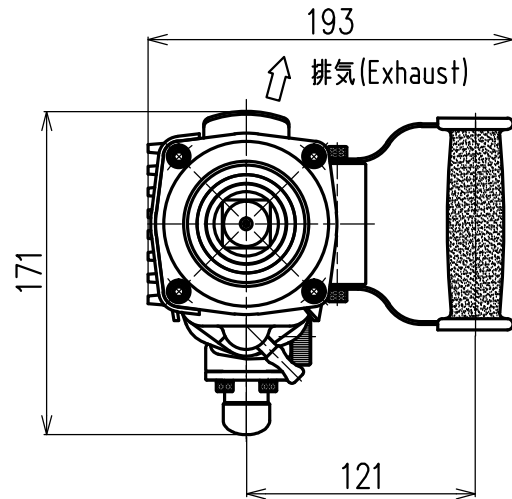

A矢视图 (Dハンドル収納時)

KW-3800proXGL

KW-3800proXG

KW-3800proXGLR

100

1/4	2		KW-3800proX (G GL GLR)	2019. 4. 4
Scale	改訂		KUKEN Co., Ltd.	OSAKA, JAPAN.