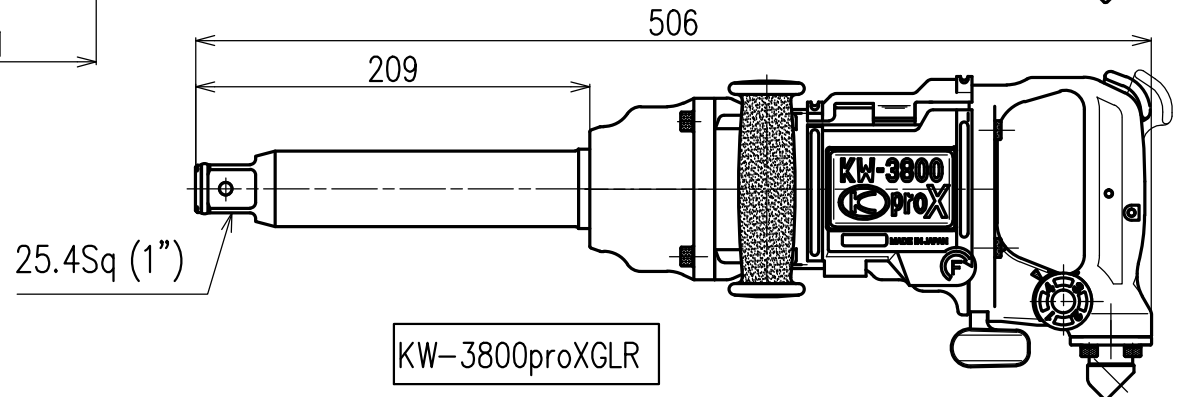

A矢视图 (Dハンドル収納時)

KW-3800proXGL

KW-3800proXG

KW-3800proXGLR

100

1/4	2		KW-3800proX (G GL GLR)	2019. 4. 4
Scale	改訂		KUKEN Co., Ltd.	OSAKA, JAPAN.