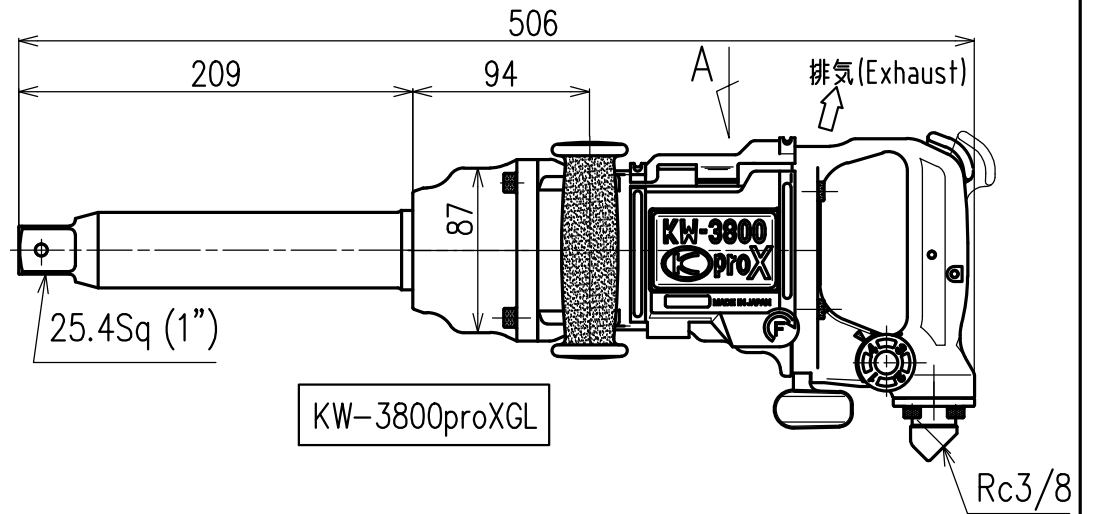

A矢视图 (Dハンドル収納時)

KW-3800proXGL

KW-3800proXG

KW-3800proXGLR

100

1/4	2		KW-3800proX (G GL GLR)	2019. 4. 4
Scale	改訂		KUKEN Co., Ltd.	OSAKA, JAPAN.