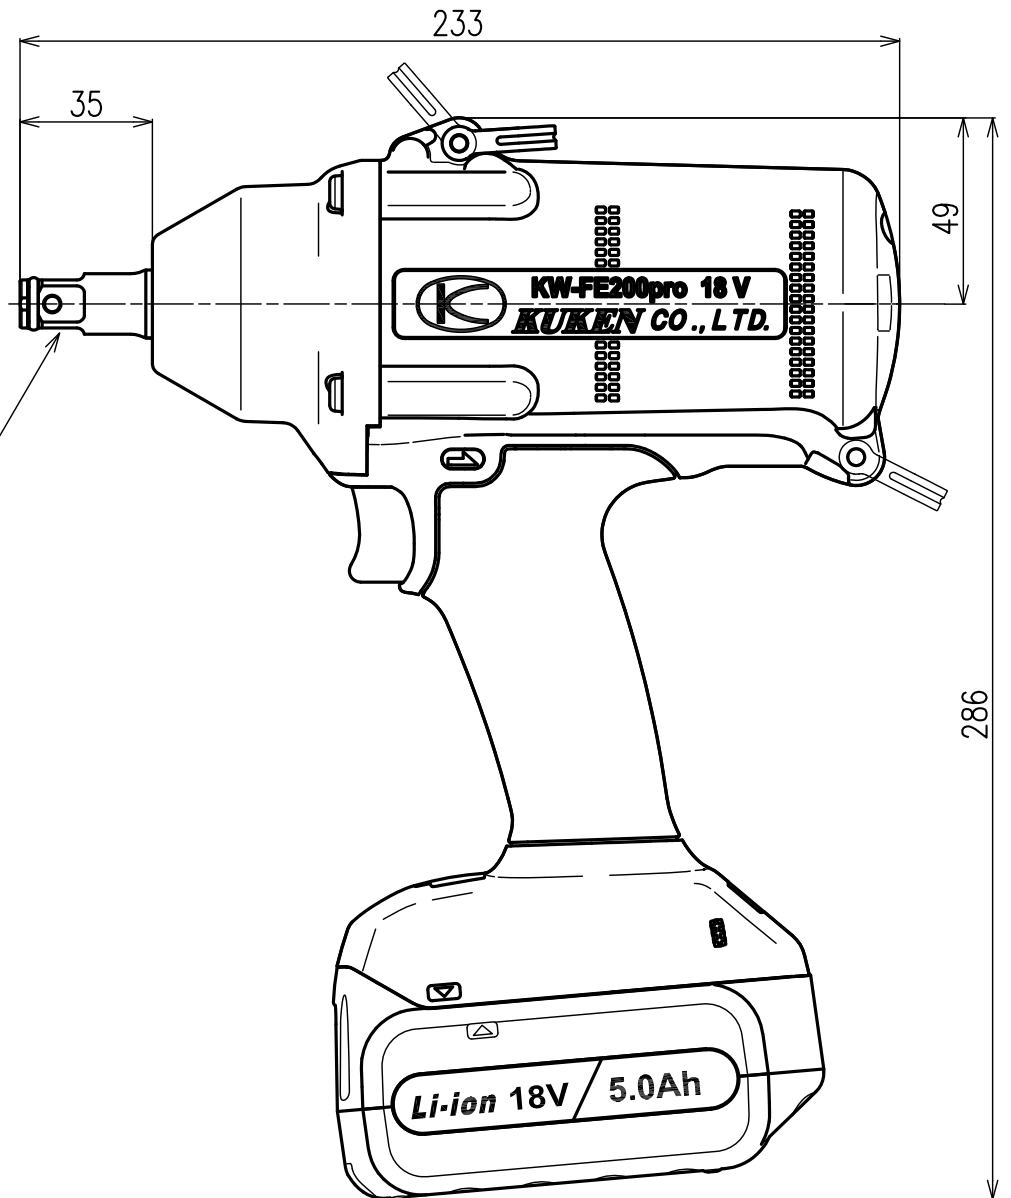

12.7Sq. (1/2")

100

100

1/2	1		KW-FE200pro	2020. 4. 9
Scale	改訂		KUKEN Co., Ltd.	OSAKA.JAPAN.