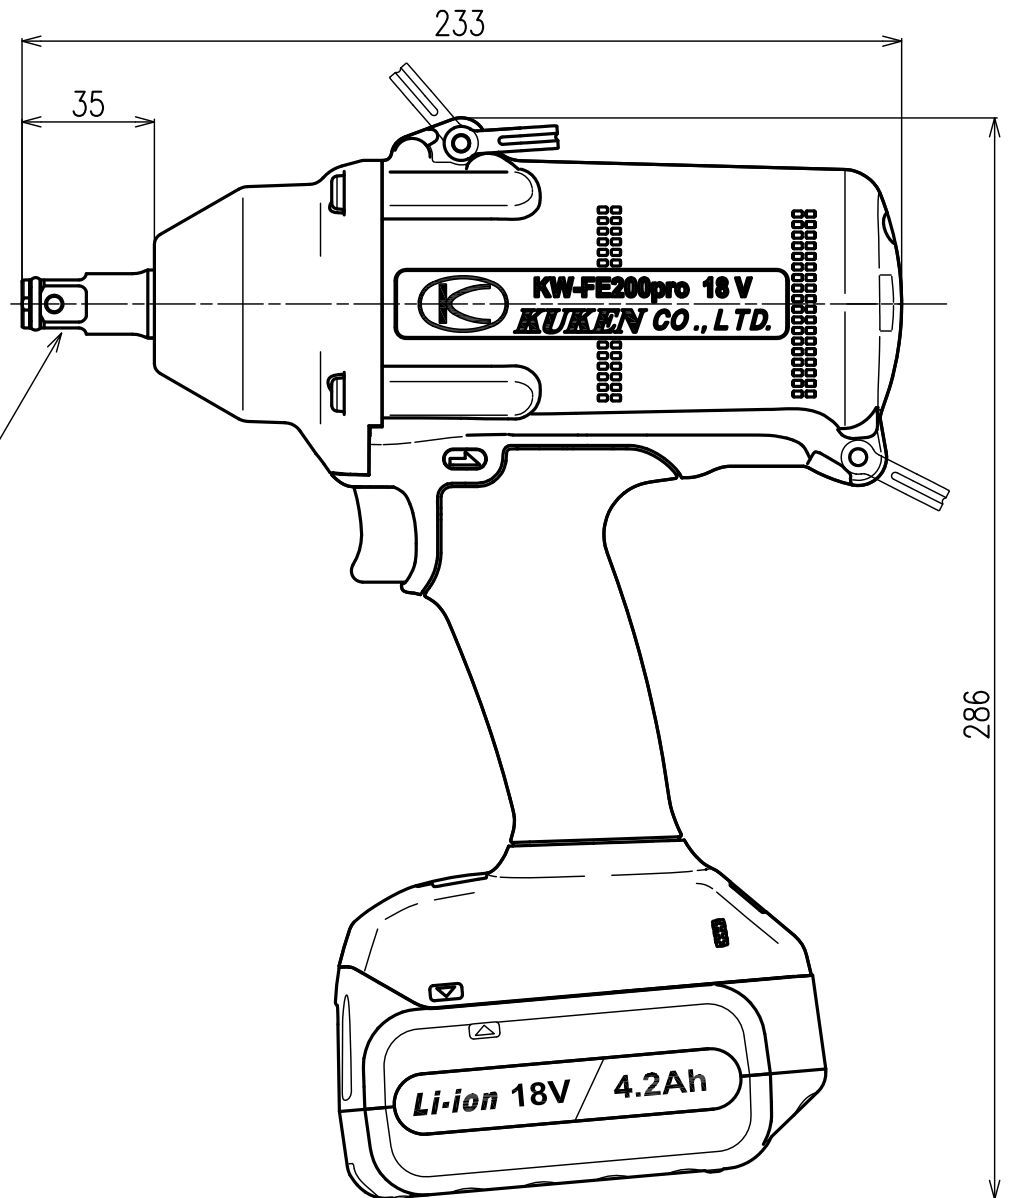

12.7Sq. (1/2")

100

100

1/2	0		KW-FE200pro	2016.12.26
Scale	改訂			