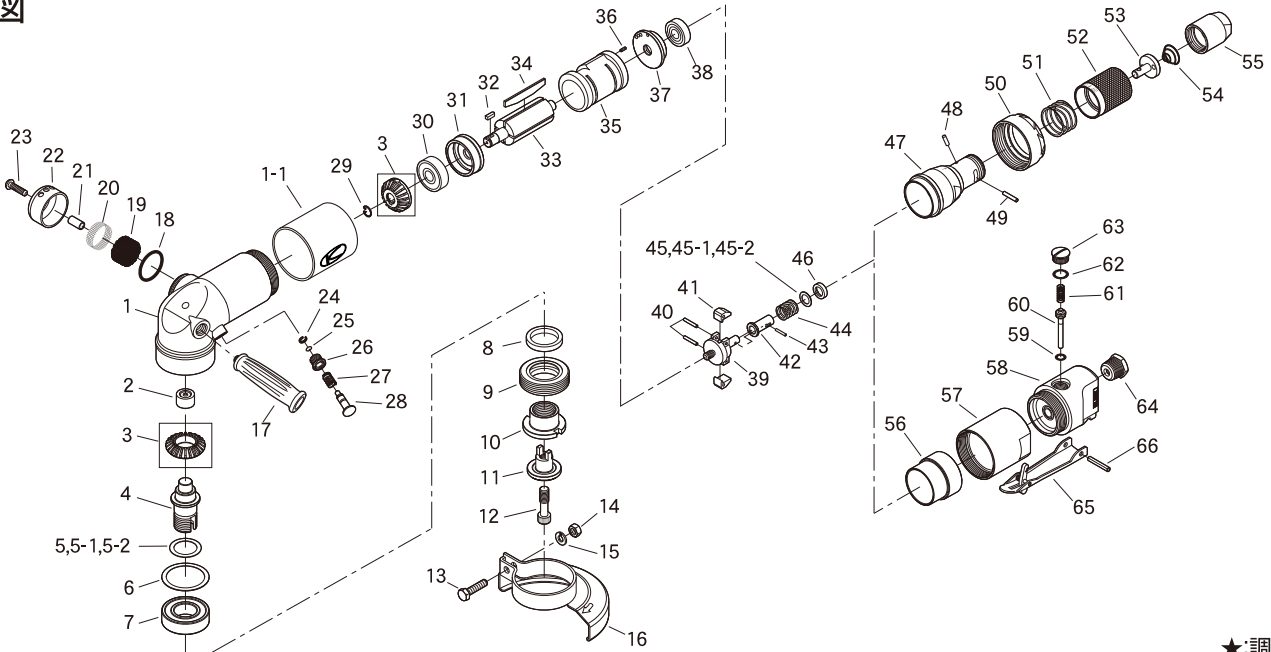

〔部品価格表〕

KAG-45・45G

■ 部品図

★:調整用

符号	部品名称	一台数量	部品番号	単価	価格	符号	部品名称	一台数量	部品番号	単価	価格
1	モーターケース	1	30K4501		18,000	35	シリンドラ	1	30K4520		11,000
1-1	ハウジングカバー	1	30K45011		2,500	36	スプリングピン	1	Z0562×6		15
2	ニードルベアリング	1	Z008BK1210		1,000	37	上エンドプレート	1	30K4524		3,600
3	動・従歯車セット	1	30K45851		17,000	38	深溝玉軸受	1	Z001609ZZ		1,300
4	主軸	1	30K4527		12,000	39	ガバナ	1	30K4551		7,600
5	シム (T=0.2)	★	30K4529		170	40	ニードルローラ	2	Z05725×158	250	500
5-1	シム (T=0.3)	★	30K45291		200	41	振り子	2	30K4552	2,800	5,600
5-2	シム (T=0.5)	★	30K45292		230	42	プランジャ	1	30K4553		1,800
6	間座	1	30K4525		240	43	ニードルローラ	1	Z0572×118		60
7	深溝玉軸受	1	Z0016004ZZ		1,900	44	ガバナスプリング	1	30K4555		600
8	フェルトリング	1	30K45321		500	45	シム (T=0.2)	★	30K4557		120
9	押えねじ	1	30K4532		6,000	45-1	シム (T=0.3)	★	30K45571		130
10	受け金具	1	30K4534		7,500	45-2	シム (T=0.5)	★	30K45572		150
11	押え金具	1	30K4535		5,000	46	ガバナスプリング受け	1	30K4550		600
12	砥石押えボルト	1	30K4536		1,500	KAG-45G 専用部品					
13	六角ボルト	1	Z0656×25U		100	47	ガバナケース	1	30K4554		18,000
14	六角ナット	1	Z0906U		30	48	ニードルローラ	1	Z0573×98		60
15	ばね座金	1	Z0966×1		5	49	ニードルローラ	1	Z0573×168		100
16	砥石カバー	1	30K4575		5,000	50	ロックナット	1	30K4547		6,800
17	Dハンドル	1	30K4592		3,800	51	スイッチスプリング	1	30K4508		1,400
18	"O"リング	1	Z041S26		100	52	ロータリスイッチ	1	30K4509		6,800
19	マフラ	1	30K4540		600	53	ロータリバルブ	1	30K4506		2,800
20	マフラネット	1	30K45402		800	54	スプリング	1	30K4507		800
21	カラ	1	30K45403		1,200	55	ねじスリーブ(クリップ用)	1	30K4515G		6,400
22	排気カバー	1	30K45401		1,500	KAG-45 専用部品					
23	六角穴付ボタンボルト	1	Z0685×20		100	56	モータスリーブ	1	30K4516		4,200
24	ロックピン止めリング	1	30K45703		300	57	締付ナット	1	30K4568		6,000
25	"O"リング	1	Z04304012		100	58	給気ケース	1	30K4502		7,300
26	ロックピンナット	1	30K45702		1,800	59	"O"リング	1	Z040P6		30
27	ロックスプリング	1	30K45701		300	60	F棒	1	30K4513		700
28	ロックピン	1	30K4570		1,900	61	Fスプリング	1	30K4590		200
29	動歯車止めリング	1	30K45621		1,000	62	"O"リング	1	Z040P10		30
30	深溝玉軸受	1	Z0016200ZZ		800	63	F弁止めねじ	1	30K4514		400
31	下エンドプレート	1	30K4523		4,000	64	ねじスリーブ	1	30K4515		1,000
32	キー	1	30K45211		500	65	セイフティレバー	1	30K4512		4,300
33	ロータ	1	30K4521		11,000	66	スプリングピン	1	Z0564×25		100
34	プレート	4	30K4522	900	3,600						