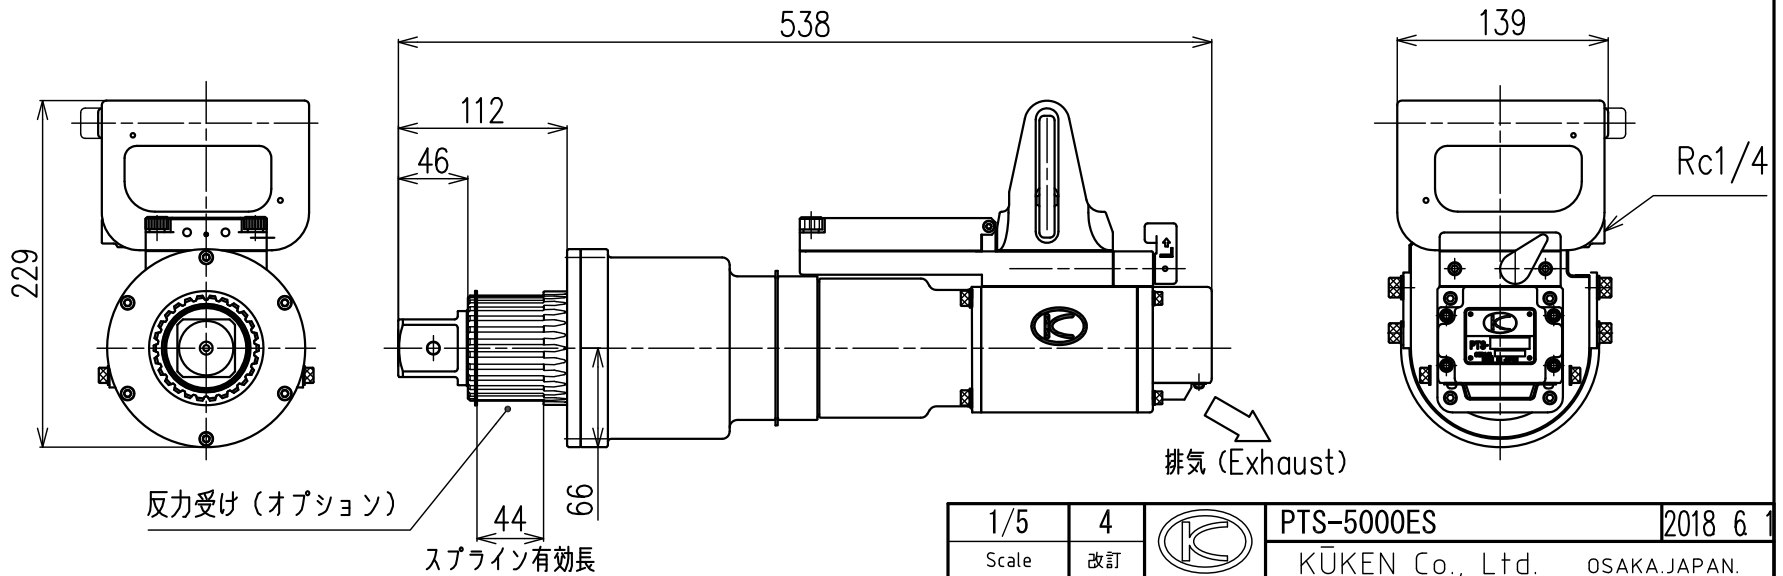

吊り金具、デットハンドル (オプション) 付き  
(S=1/10)

1/5	4		PTS-5000ES	2018 6 1
Scale	改訂		KUKEN Co., Ltd.	OSAKA.JAPAN.