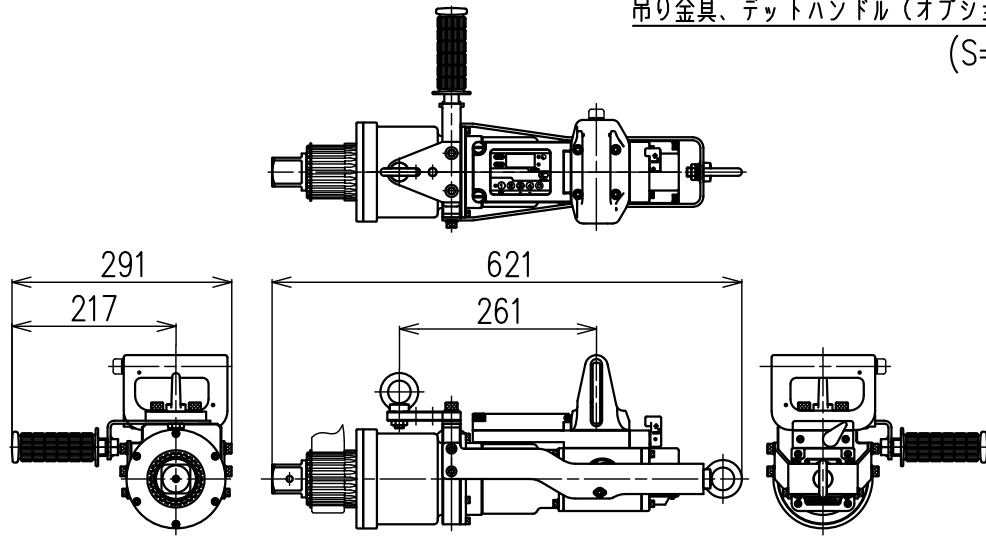

吊り金具、デットハンドル (オプション) 付き  
(S=1/10)

1/5	4		PTS-5000ES	2018 6 1
Scale	改訂		KUKEN Co., Ltd.	OSAKA.JAPAN.