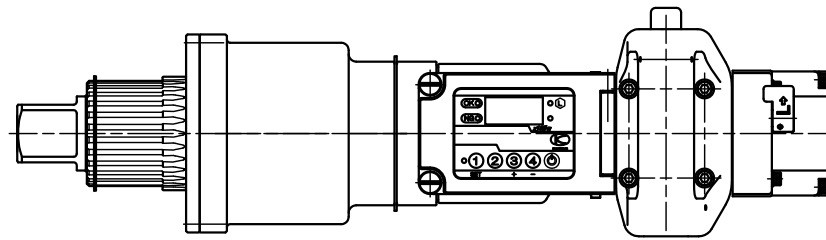

吊り金具、デットハンドル (オプション) 付き  
(S=1/10)

1/5	4		PTS-5000ES	2018 6 1
Scale	改訂		KUKEN Co., Ltd.	OSAKA.JAPAN.