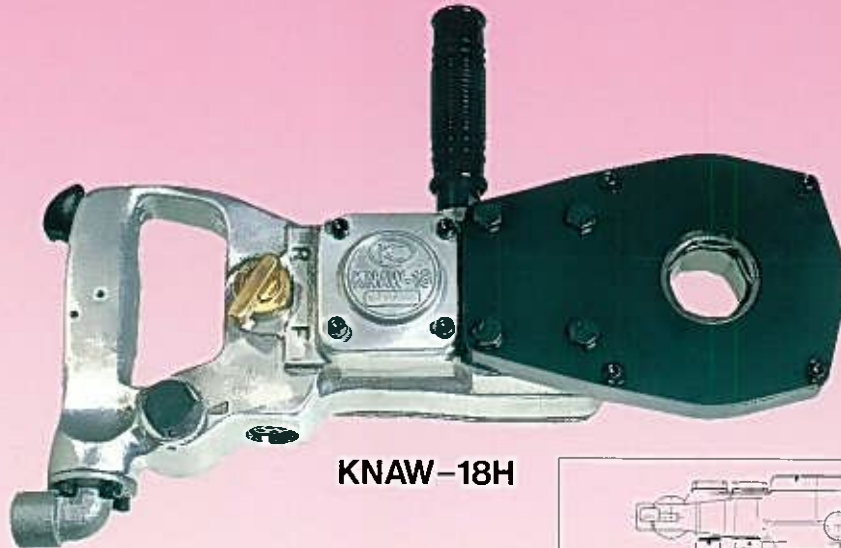

ナローレンチ KNAW-18H

PAT.P

KNAW-18H

■特長

- 狭あい用のインパクトレンチで打撃機構は小型・軽量のN型機構です。
- ラジエーターを取り外さず（一部除いて）クランクプリーボルトの脱着が安全かつ短時間で可能です。
- クランププリー共回り防止の治具は不要です。

■仕様

※本体厚みとは先端部にソケットを付けていない寸法です。

機種	諸元	能力	全長	質量 (ソケット無)	本体厚み	無負荷 回転速度	空気消費量	使用 コンプレッサー	使用エア ホース(内径)
	ボルト径	最大トルク							
	mm	Nm	mm	kg	mm	r/min	lit/Normal/min	kW	mm
KNAW-18H	18	470	385	6.3	38.5	4,000	0.53	3.75	12以上推奨

※締め付け物の状態により締め付け力は変わります。上記のトルク数値は参考値としてご利用ください。

■付属品

- 本体付属品：カップリングプラグ 30 MP 1個
- 標準セット付属品：本体付属品+特殊ソケット 19Hex、22Hex、27Hex 各1個
- セット 30 Hex：本体付属品+特殊ソケット 30Hex 各1個

★仕様、設計は予告なく変更することがあります。あらかじめご了承ください。

CAT. NO.02.06