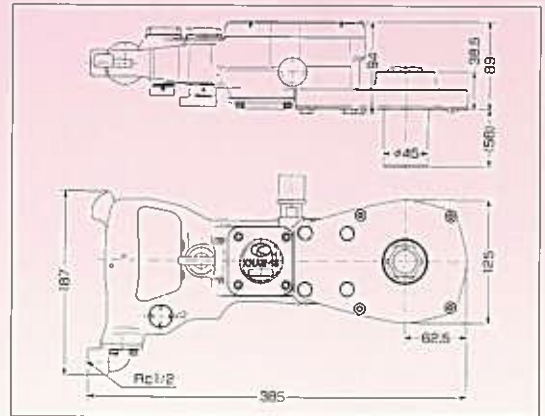

ナローレンチ KNAW-18H

PAT.P

KNAW-18H

■特長

- 狭あい用のインパクトレンチで打撃機構は小型・軽量のN型機構です。
- ラジエーターを取り外さず（一部除いて）クランクプリーボルトの脱着が安全かつ短時間で可能です。
- クランププリー共回り防止の治具は不要です。

■仕様

※本体厚みとは先端部にソケットを付けていない寸法です。

機種	諸元	能力	全長	質量 (ソケット無)	本体厚み	無負荷 回転速度	空気消費量	使用 コンプレッサー	使用エア ホース(内径)
	ボルト径	最大トルク							
	mm	Nm	mm	kg	mm	r/min	lit/Normal/min	kW	mm
KNAW-18H	18	470	385	6.3	38.5	4,000	0.53	3.75	12以上推奨

※締め付け物の状態により締め付け力は変わります。上記のトルク数値は参考値としてご利用ください。

■付属品

- 本体付属品：カップリングプラグ 30 MP 1個
- 標準セット付属品：本体付属品+特殊ソケット 19Hex、22Hex、27Hex 各1個
- セット 30 Hex：本体付属品+特殊ソケット 30Hex 各1個

★仕様、設計は予告なく変更することがあります。あらかじめご了承ください。

CAT. NO.02.06