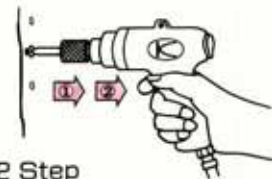

重さ760g!

インパクト・ドライバー KW-5PD

軽いから人にやさしい
静かだから地球にやさしい

It's new!

2段階スタートバルブ

ボルト・ビスの破損が少なくなります

1 Step
低回転でビスの食い付きを確認

2 Step
高回転ですばやく確実に締付け

ビットチャック式クラッチシャック

取付け、取外しが簡単です

仕様

機種	諸元	能力 ボルト径	実用 トルク範囲	全長	重量	自由 回転数	空気 消費量	使用 コンプレッサー	使用 エアホース	付属品明細	
		mm	N.m.	mm	kg	r.p.m.	ℓ/min	kW (ps)	mm	ビット	その他
KW-5PD		5	2~27	157	0.76	11,000	70	2.2 (3)	6.3	⊕No2, ⊖	ドライバーアダプター