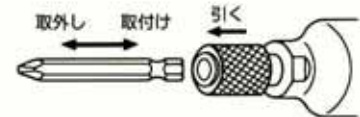

重さ760g!

インパクト・ドライバー KW-5PD

軽いから人にやさしい
静かだから地球にやさしい

It's new!

2段階スタートバルブ

ボルト・ビスの破損が少なくなります

1 Step
低回転でビスの食い付きを確認

2 Step
高回転ですばやく確実に締付け

ビットチャック式クラッチシャック

取付け、取外しが簡単です

仕様

機種	諸元	能力 ボルト径	実用 トルク範囲	全長	重量	自由 回転数	空気 消費量	使用 コンプレッサー	使用 エアホース	付属品明細	
		mm	N.m.	mm	kg	r.p.m.	ℓ/min	kW (ps)	mm	ビット	その他
KW-5PD		5	2~27	157	0.76	11,000	70	2.2 (3)	6.3	⊕No2, ⊖	ドライバーアダプター