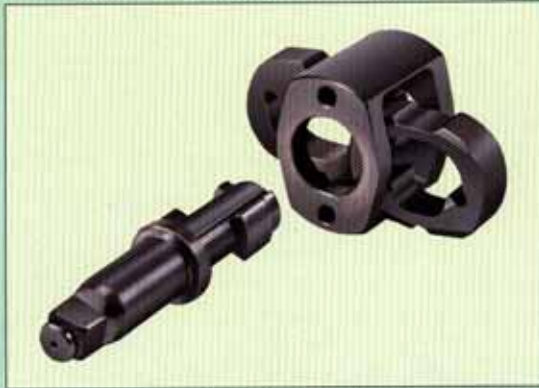

NEWMODEL **KW-19HP****エアークイックレンチ**

〈ツインハンマ機構〉

**12.7mm角ドライブ最大のパワーを発揮!****特長**

1. パワフルな打撃が飛躍的なトルクを生み出す。
2. 抜群の耐久性。
3. 使用頻度の高い作業に最適。

用途

1. 小型トラックから軽自動車、乗用車までのタイヤ脱着作業。
2. Uボルト脱着作業。
3. エンジン、足まわり、その他分解、組立作業。

仕様

諸元 機種	アンビル サイズ mm	能 力 ボルト径 mm	実 用 トルク範囲 N・m	全 長 (ソケット無) mm	質 量 (ソケット無) kg	無 負 荷 回転速度 rpm	空 気 消費量 m ³ (Normal)/min	使 用 コンプレッサー kW	使用エア- ホース(内径) mm
KW-19HP	12.7	18	100~450	178	2.4	6,000	0.4	2.2	φ6.5

※仕様、設計は予告なく変更することがあります。予めご了承ください。

付属品

本体付属品：カップリングプラグ20PM 1個

**株式会社 空 研**

〒583-0871 大阪府羽曳野市野々上3丁目6番15号

TEL.0729-53-0601(代) FAX.0729-53-0605

ホームページ URL <http://www.kuken.co.jp>

■営業所