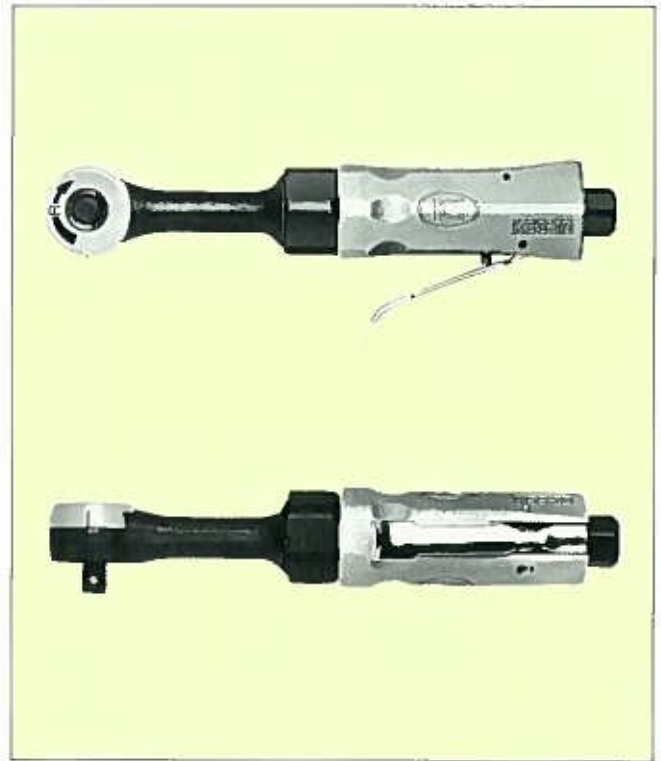

《特 長》

◎手工具感覚のエアーツールです

- 締め→最後に手で締めるので、締め具合が確認できます。
- ゆるめ→最初に手でゆるめるので、ボルトを傷めません。

◎しずかさ、はやさ、やさしさ重視の設計です

- しずかさ→ラチェット機構を使用していないので、低騒音です。
- はやさ→回転数が高いため、作業のスピードアップがはかれます。
- やさしさ→反動が小さいため、安全です。
→グリップ形状を握りやすい形にしました。
→手工具の使用感でボルトを傷めません。
→ホース接続口が回転するので、ホースがねじれません。