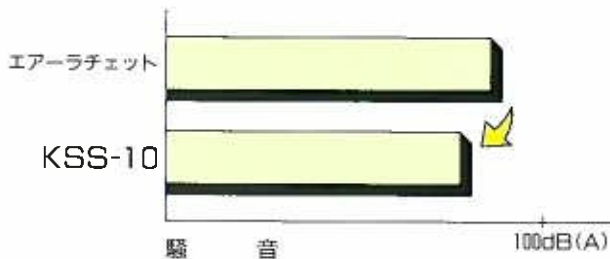

《比 較》(当社比)

《付属品》

- ●本体付属品：カップリングプラグ 20PM 1個
- ●セット付属品：本体付属品+9.5mm角ドライブソケット 12, 14Hex、9.5mm角125L延長棒 各1個

株式会社 **空 研**

〒583-0871 大阪府羽曳野市野々上3丁目6番15号
TEL 0729-53-0601代 FAX 0729-53-0605
ホームページ URL <http://www.kuken.co.jp>

《営業所》

札幌営業所 TEL 011-782-3111 FAX 011-783-7778 〒065-0017 札幌市東区北十七条東20丁目4番18号
仙台営業所 TEL 022-786-0341 FAX 022-786-0343 〒983-0034 仙台市宮城野区華町7丁目8番7号
北関東営業所 TEL 0285-25-8433 FAX 0285-25-8480 〒323-0012 栃木県小山市大字羽川463-1
東京営業所 TEL 03-3493-8304 FAX 03-3490-6645 〒141-0032 東京都品川区大崎3丁目1番5号203
名古屋営業所 TEL 052-735-6605 FAX 052-735-6608 〒464-0858 名古屋市千種区千種3丁目38番6号
大阪営業所 TEL 0729-52-0787 FAX 0729-53-0605 〒583-0871 大阪府羽曳野市野々上3丁目6番15号
広島営業所 TEL 082-875-8463 FAX 082-875-8465 〒731-0137 広島市安佐南区山本2丁目3番15号
福岡営業所 TEL 092-472-1251 FAX 092-474-7350 〒816-0057 福岡市博多区西月隈1丁目14番43号
商品センター TEL 0729-39-7522 FAX 0729-39-5900 〒583-0871 大阪府羽曳野市野々上3丁目6番15号
刈谷出張所 TEL 0566-62-5188 FAX 0566-62-5206 〒440-0003 愛知県刈谷市一ツ木町東新割2番地18

取扱店