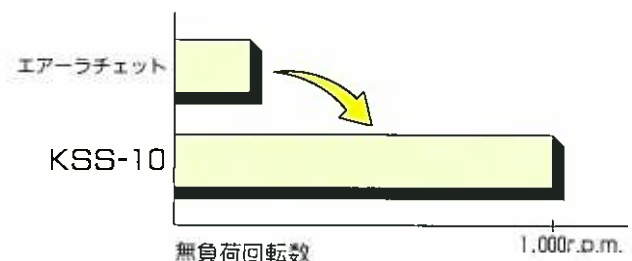

《比 較》(当社比)

《付属品》

- ●本体付属品：カップリングプラグ 20PM 1個
- ●セット付属品：本体付属品+9.5mm角ドライブソケット 12, 14Hex、9.5mm角125L延長棒 各1個

株式会社 **空 研**

〒583-0871 大阪府羽曳野市野々上3丁目6番15号
TEL 0729-53-0601代 FAX 0729-53-0605
ホームページ URL <http://www.kuken.co.jp>

《営業所》

札幌営業所 TEL 011-782-3111 FAX 011-783-7778 〒065-0017 札幌市東区北十七条東20丁目4番18号
仙台営業所 TEL 022-786-0341 FAX 022-786-0343 〒983-0034 仙台市宮城野区華町7丁目8番7号
北関東営業所 TEL 0285-25-8433 FAX 0285-25-8480 〒323-0012 栃木県小山市大字羽川463-1
東京営業所 TEL 03-3493-8304 FAX 03-3490-6645 〒141-0032 東京都品川区大崎3丁目1番5号203
名古屋営業所 TEL 052-735-6605 FAX 052-735-6608 〒464-0858 名古屋市千種区千種3丁目38番6号
大阪営業所 TEL 0729-52-0787 FAX 0729-53-0605 〒583-0871 大阪府羽曳野市野々上3丁目6番15号
広島営業所 TEL 082-875-8463 FAX 082-875-8465 〒731-0137 広島市安佐南区山本2丁目3番15号
福岡営業所 TEL 092-472-1251 FAX 092-474-7350 〒816-0057 福岡市博多区西月隈1丁目14番43号
商品センター TEL 0729-39-7522 FAX 0729-39-5900 〒583-0871 大阪府羽曳野市野々上3丁目6番15号
刈谷出張所 TEL 0566-62-5188 FAX 0566-62-5206 〒440-0003 愛知県刈谷市一ツ木町東新割2番地18

取扱店