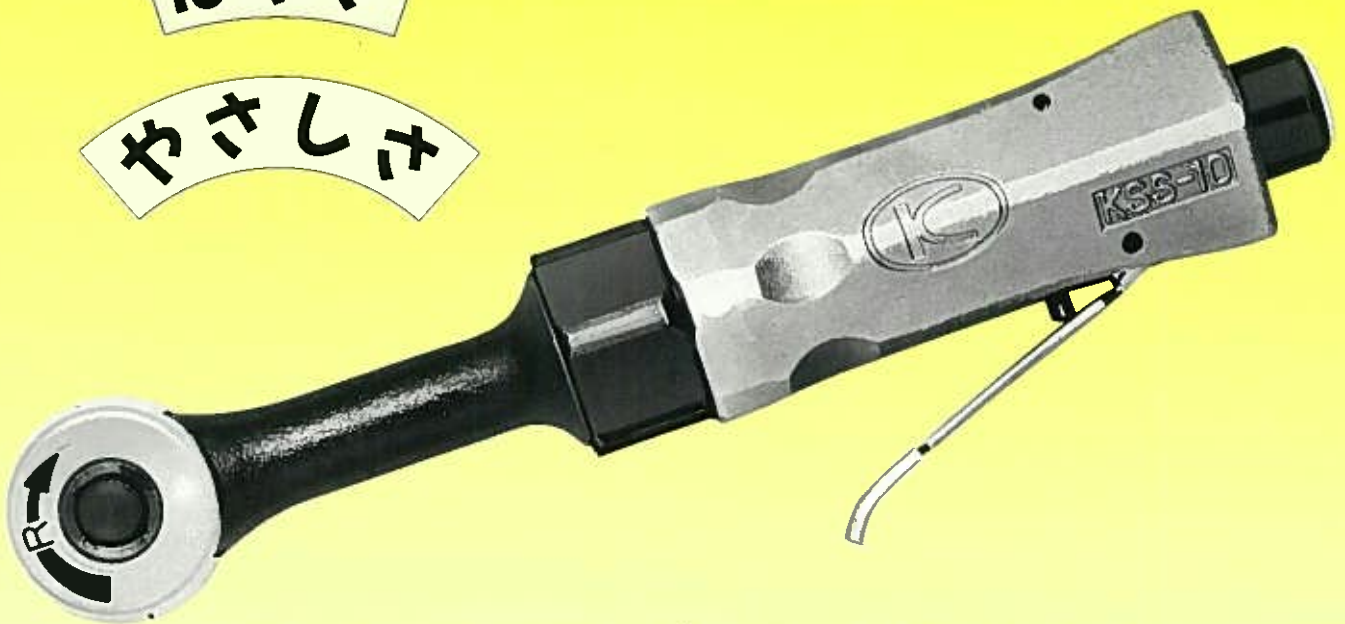

エアークイックスパナ

KSS-10

しずかさ

はやさ

やさしさ

手作業感覚

ラチェット機構にはない高い作業性

新しいころみが見が、盛りだくさん！

右回転時

左回転時

左右切り換え
パチパチ

はやく

始動レバー
スロースタート

ゆっくり

ホースが
ねじれない

ねじスリーブ
クルクル

《特 長》

◎手工具感覚のエアーツールです

- 締め→最後に手で締めるので、締め具合が確認できます。
- ゆるめ→最初に手でゆるめるので、ボルトを傷めません。

◎しずかさ、はやさ、やさしさ重視の設計です

- しずかさ→ラチェット機構を使用していないので、低騒音です。
- はやさ→回転数が高いため、作業のスピードアップがはかれます。
- やさしさ→反動が小さいため、安全です。
→グリップ形状を握りやすい形にしました。
→手工具の使用感でボルトを傷めません。
→ホース接続口が回転するので、ホースがねじれません。