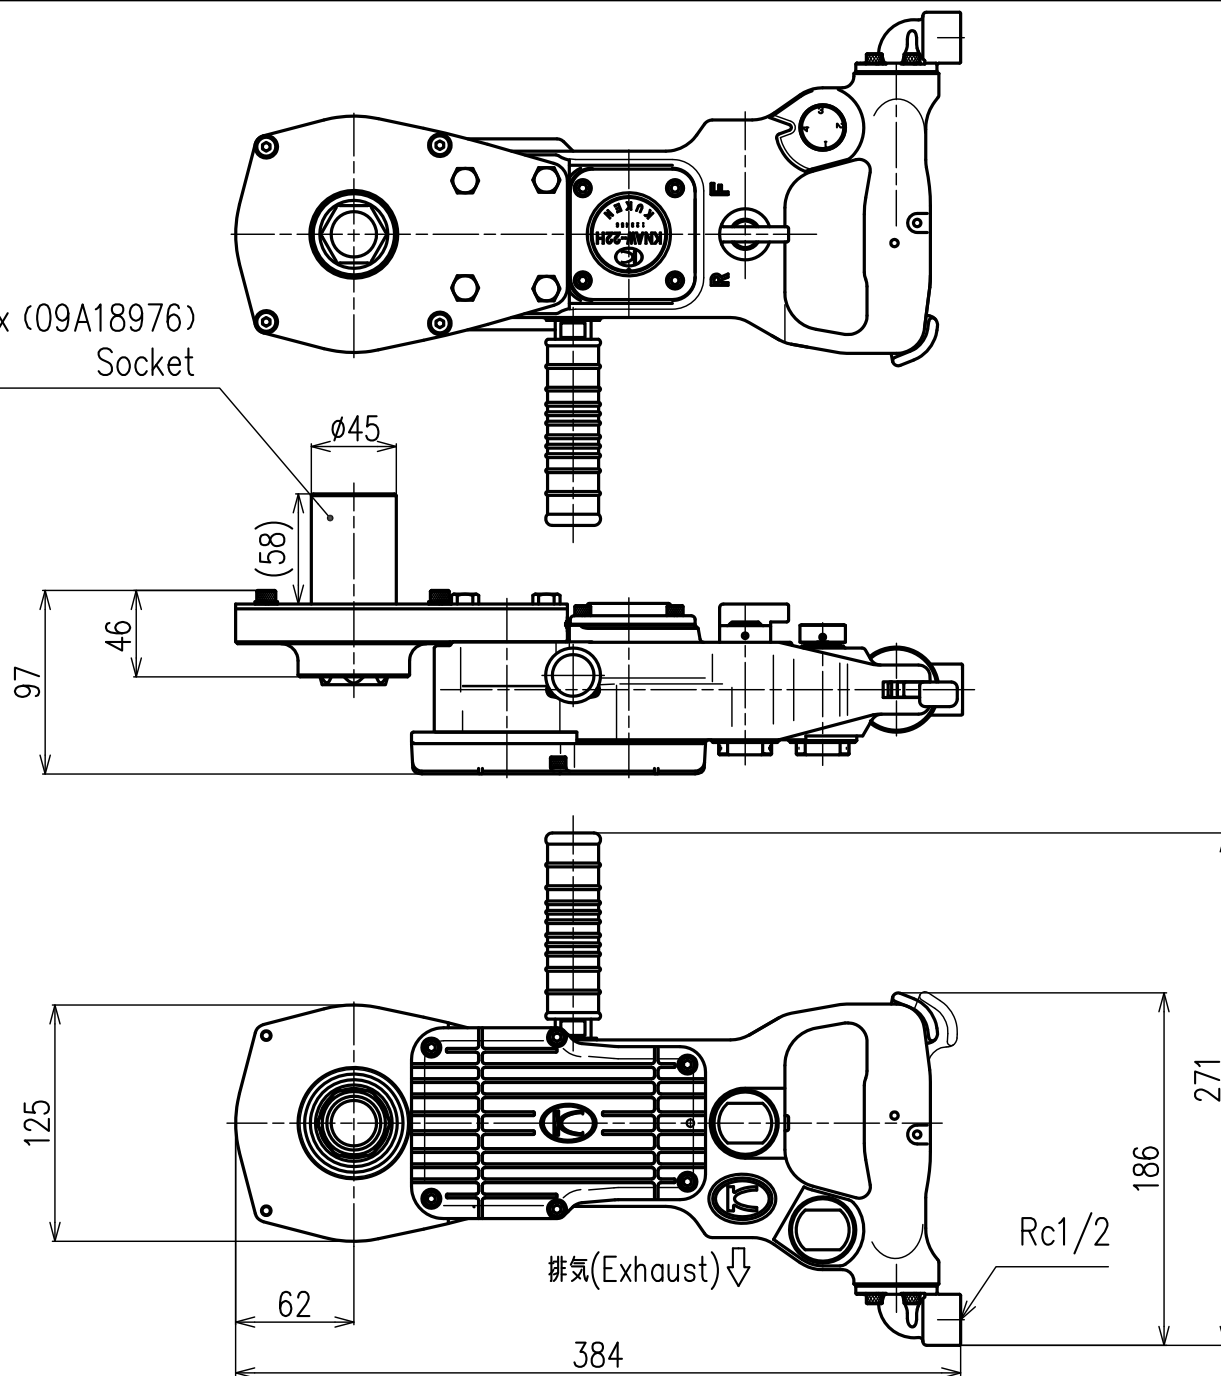

特殊ソケット 30Hex (09A18976)
Socket

100

1/4	3		KNAW-22H	2014.10.27
Scale	改訂			

100