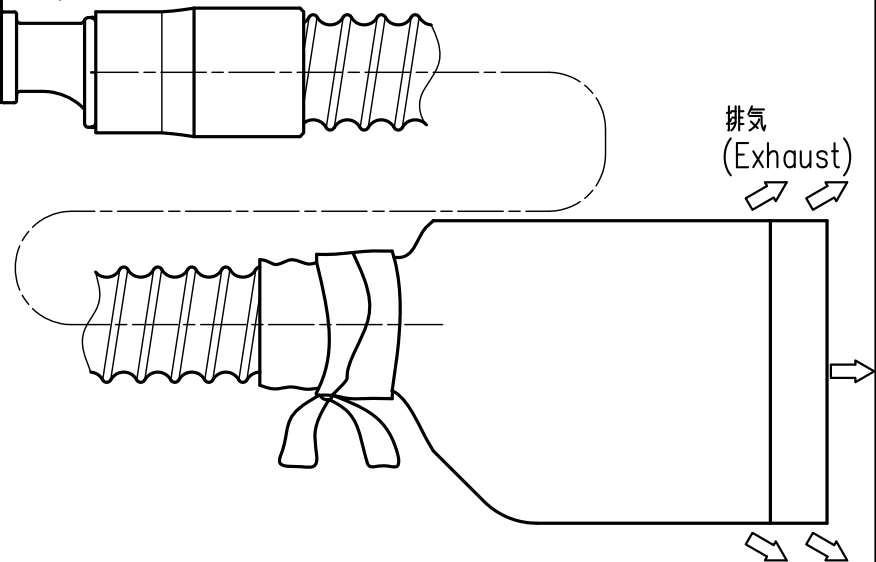

180 (ダストホース無し)  
(exclusive of dust hose)

オービットダイヤ 10  
(Orbit Diameter)

排気  
(Exhaust)

100

100

1/2	0		<b>DAM-05AS</b>	2014. 1.29
Scale	改訂			