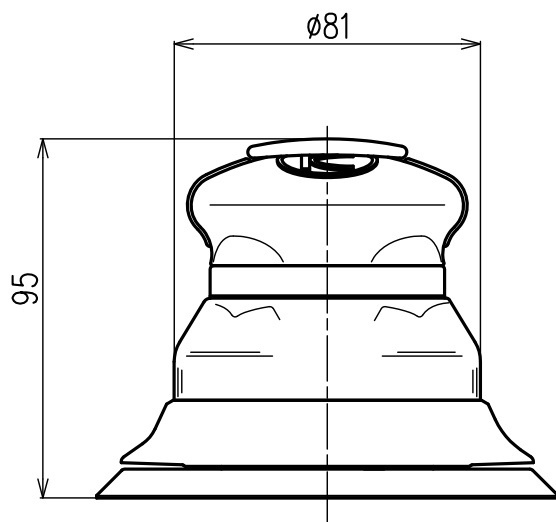

180 (ダストホース無し)  
(exclusive of dust hose)

オービットダイヤ 10  
(Orbit Diameter)

排気  
(Exhaust)

100

100

1/2	0		<b>DAM-05AS</b>	2014. 1.29
Scale	改訂			