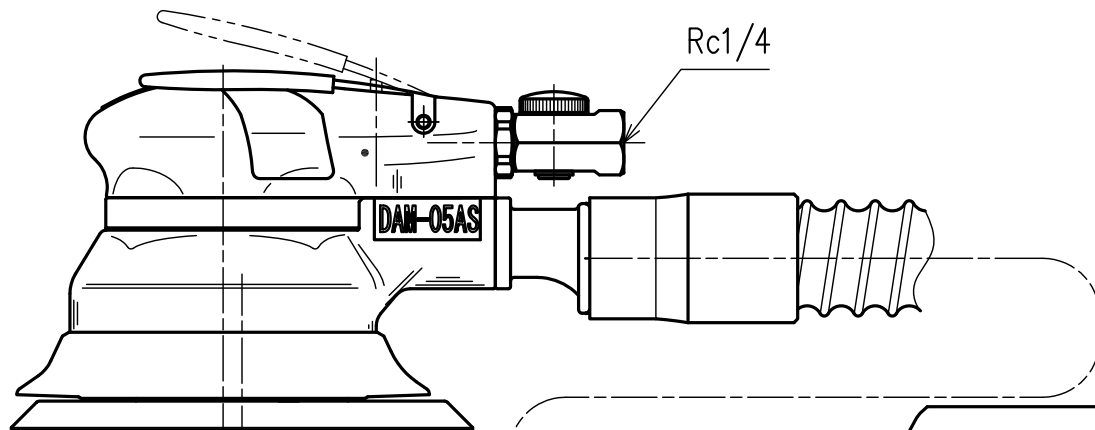

180 (ダストホース無し)  
(exclusive of dust hose)

オービットダイヤ 10  
(Orbit Diameter)

排気  
(Exhaust)

100

100

1/2	0		<b>DAM-05AS</b>	2014. 1.29
Scale	改訂			