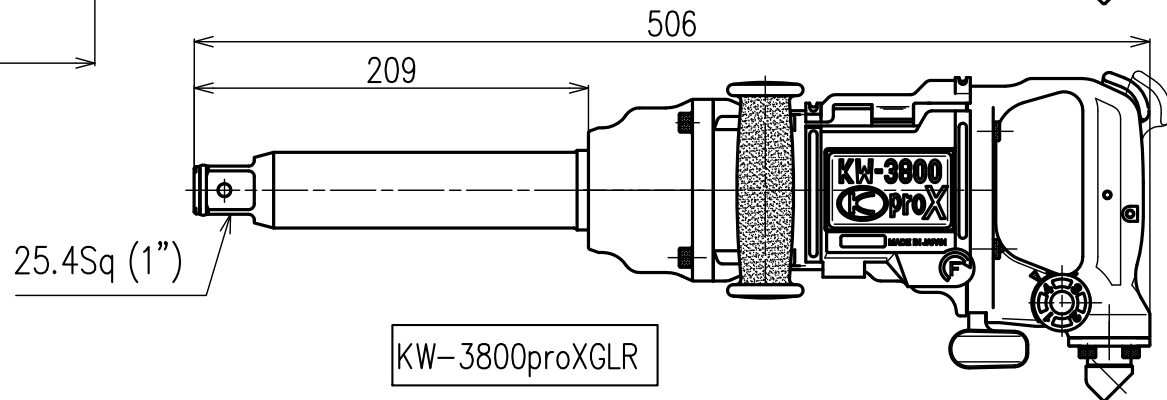

A矢视图 (Dハンドル収納時)

KW-3800proXGL

KW-3800proXG

KW-3800proXGLR

100

1/4	1		KW-3800proX (G GL GLR)	2016.12.26
Scale	改訂			

100