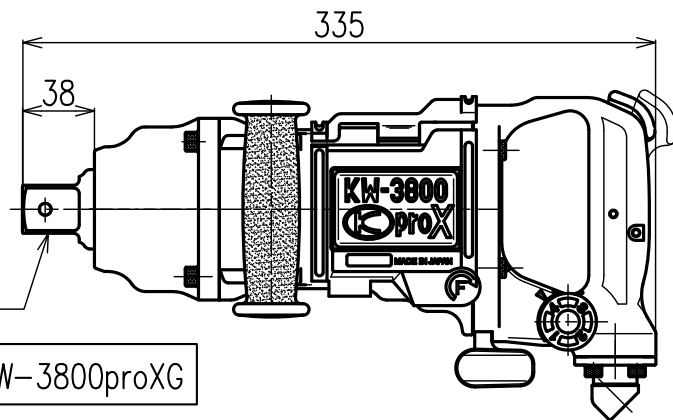

A矢视图 (Dハンドル収納時)

KW-3800proXGL

KW-3800proXG

KW-3800proXGLR

100

1/4	1		KW-3800proX (G GL GLR)	2016.12.26
Scale	改訂			

100