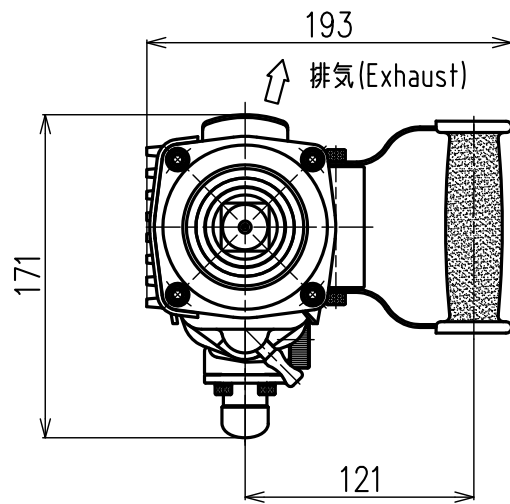

A矢视图 (Dハンドル収納時)

KW-3800proXGL

KW-3800proXG

KW-3800proXGLR

100

1/4	1		KW-3800proX (G GL GLR)	2016.12.26
Scale	改訂			

100