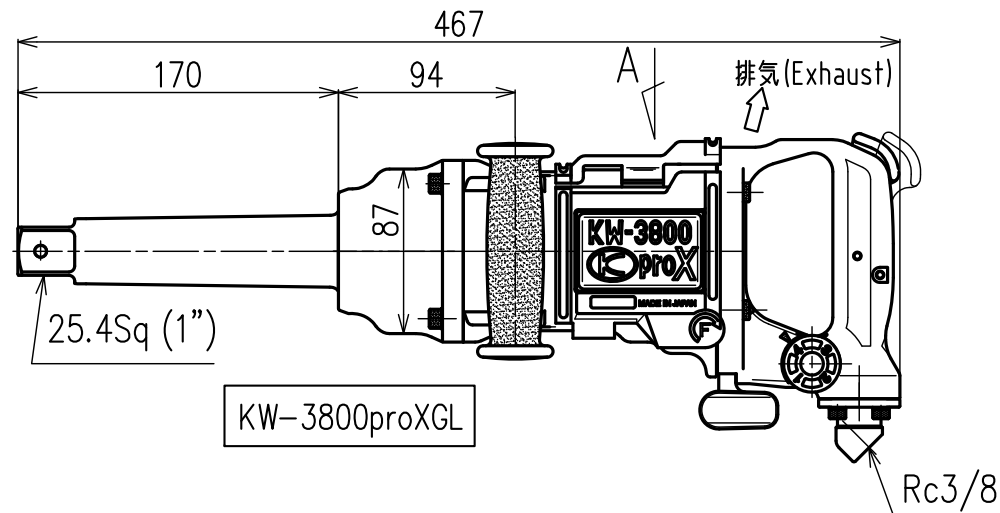

A矢视图 (Dハンドル収納時)

KW-3800proXGL

KW-3800proXG

KW-3800proXGLR

100

1/4	1		KW-3800proX (G GL GLR)	2016.12.26
Scale	改訂			

100