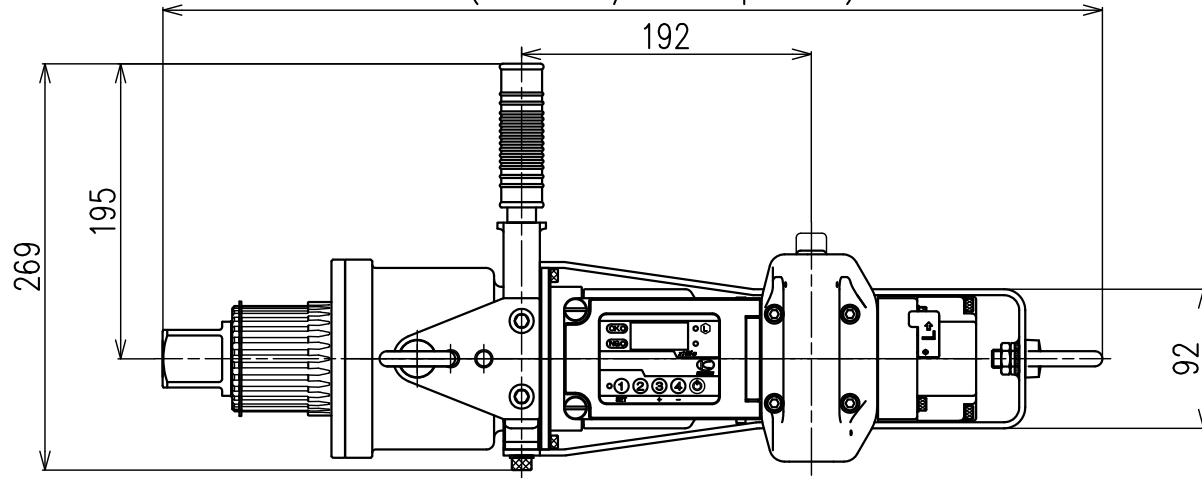

621 (吊り金具含む/with suspension)

100

1/5	2		PTS-5000ES	2016. 4.22
Scale	改訂		KUKEN Co., Ltd.	OSAKA.JAPAN.