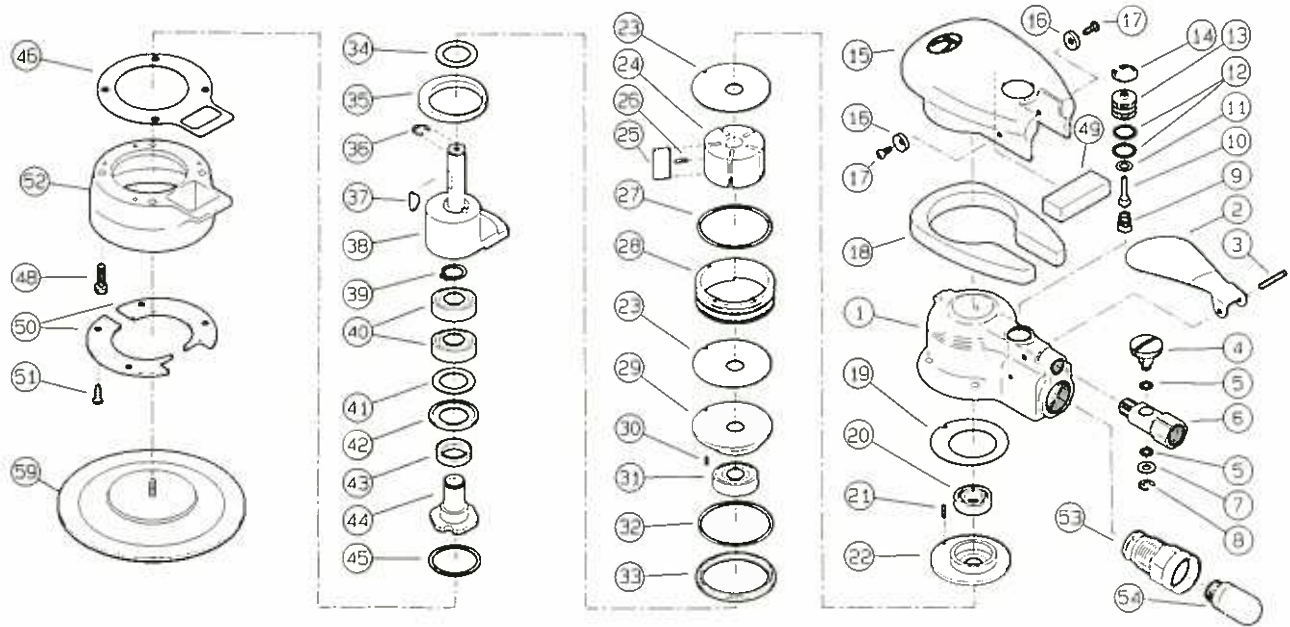

ミニワックスポリシャー PM-5

「楽ミニ」

ワックスポリシャー デビュー!

■特 長

- 小型・軽量です。
- 低振動ですので楽に作業が行えます。
- 握りやすく、手にフィットするグリップです。
- サイレンサー内蔵ですので低騒音です。

■仕 様

諸元 機種	パッド サイズ mm	オービット ダイヤ mm	全 長 mm	全 高 mm	重 量 kg	無 負 荷 回 転 数 rpm	空 気 消 費 量 m ³ /min	使 用 コンプレッサー kW (PS)	使用エア ホース(内径) mm
PM-5	108	4.8	157	86	0.78	9,000	0.27	2.2 (3)	6.3

★付属品・仕様は予告なく変更することがあります。予めご了承ください。

■付属品

- 本体付属品：カップリングプラグ 20PM、板スパナ 26Hex、モータオイル 各1個
- セット付属品：本体付属品+リードホース 4m、スポンジパッド 2個

■部品図

■部品表

○モーターケースC.P.構成パーツ ▲レギュレータC.P.構成パーツ ●パッドスクリュウC.P.構成パーツ

符号	部品名称	部品番号	一台数量	符号	部品名称	部品番号	一台数量
1	モーターケース	○ 2251101	1	30	スプリングピン	Z05615×4	1
2	Fレバー	○ 2252112P	1	31	深溝玉軸受	Z0016000Z	1
3	スプリングピン	○ Z0563×20	1	32	"O"リング	Z041S42	1
4	R弁	▲ 2341117	1	33	モーター間座	2252139	1
5	"O"リング	▲ Z041S6	2	34	フェルトシール	22511302	1
6	Rプッシュ	▲ 2341119	1	35	スポンジシート	22521302	1
7	平座金	▲ Z10115×10×08	1	36	止め輪	Z0338	1
8	止め輪	▲ Z0334	1	37	半月キー	Z051313	1
9	Fスプリング	○ 2341138	1	38	バランスシャフト	2252130	1
10	F棒	○ 2341113	1	39	止め輪	● Z03212	1
11	"O"リング	○ Z040P3	1	40	深溝玉軸受	● Z0016001VV	2
12	"O"リング	○ Z041S112	2	41	フェルトシール	● 22511302	1
13	F弁座	○ 2341110	1	42	防塵カバー	● 2251129	1
14	止め輪	○ Z03114	1	43	Vシール	● Z015V16A	1
15	プロテクタ	22521011P	1	44	パッドスクリュウ	● 2251133	1
16	山形座金	Z0973	2	45	スピロロック	Z03828	1
17	タッピンねじ	Z0803×8U	2	46	ガードパッキン	2251107	1
18	インナープロテクタ	23411012	1	48	WA六角穴付ボルト	Z0664×16A	4
19	モータパッキン	2341106	1	49	スキマテープ	2241103	1
20	深溝玉軸受	Z0016900	1	50	防塵プレート	22511031	2
21	スプリングピン	Z05615×8	1	51	タッピンねじ	Z0803×10U2	4
22	上エンドプレート	2341124	1	52	ガード	2252103	1
23	スライドプレート	23411241	2	53	排気プッシュ	23411401	1
24	ロータ	2252121	1	54	マジックフロ	4060190	1
25	フレード	2252122	5	59	マジックパッドシュー	2252140P	1
26	Bスプリング	23411381	5				
27	"O"リング	Z041S40	1	○	モーターケースC.P.	2251181P	1
28	シリンドラ	2252120	1	▲	レギュレータC.P.	2441287	1
29	下エンドプレート	2341123	1	●	パッドスクリュウC.P.	22511851	1