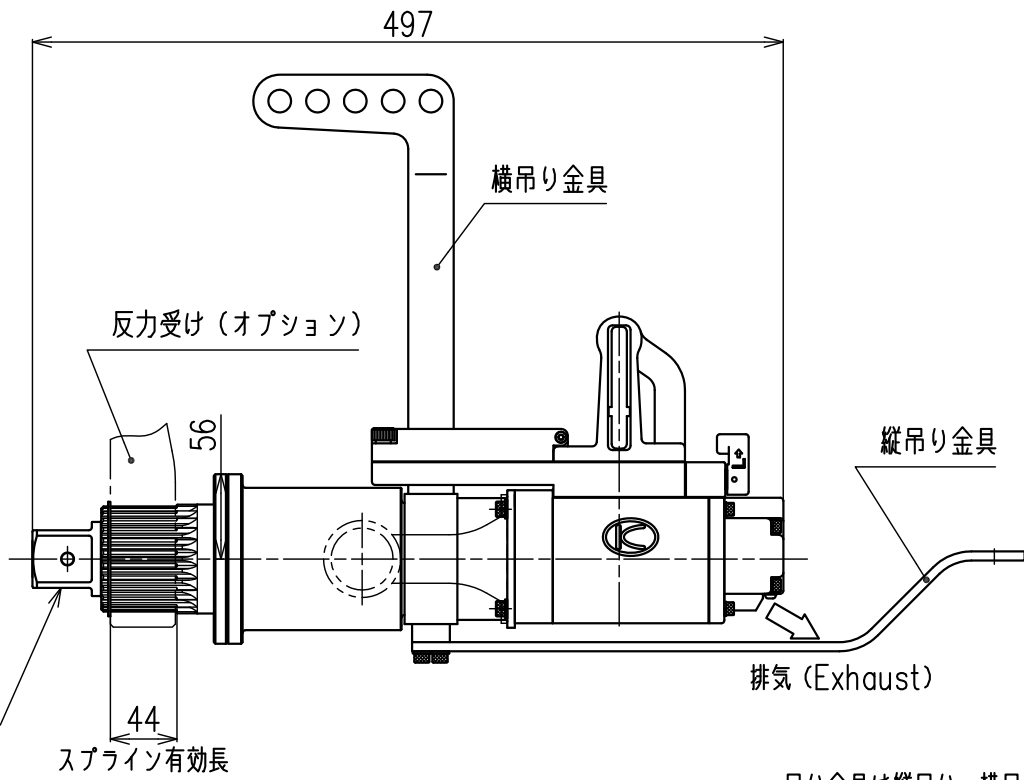

656 (縦吊り金具取付時/with suspension)

吊り金具は縦吊り・横吊り同時には取付けられません。

1/5	1		PTS-3000ES	2016. 4.22
Scale	改訂			