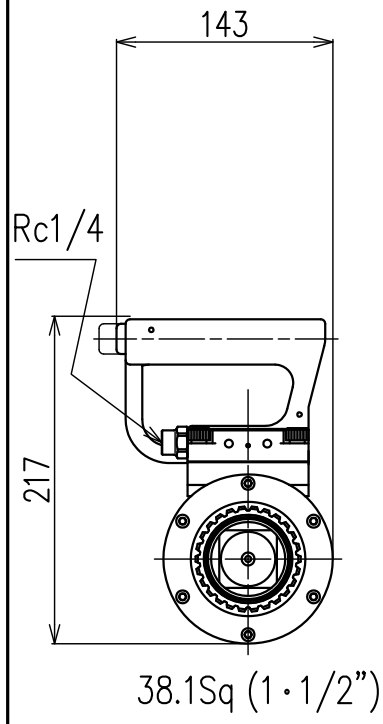

656 (縦吊り金具取付時/with suspension)

吊り金具は縦吊り・横吊り同時には取付けられません。

1/5	1		PTS-3000ES	2016. 4.22
Scale	改訂			