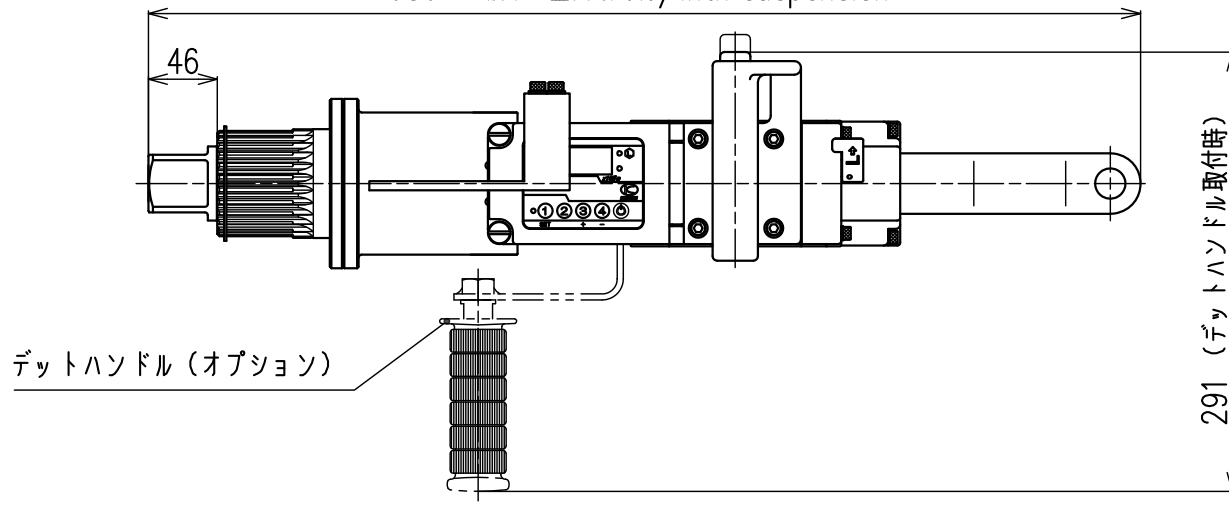

656 (縦吊り金具取付時/with suspension)

吊り金具は縦吊り・横吊り同時には取付けられません。

1/5	1		PTS-3000ES	2016. 4.22
Scale	改訂			