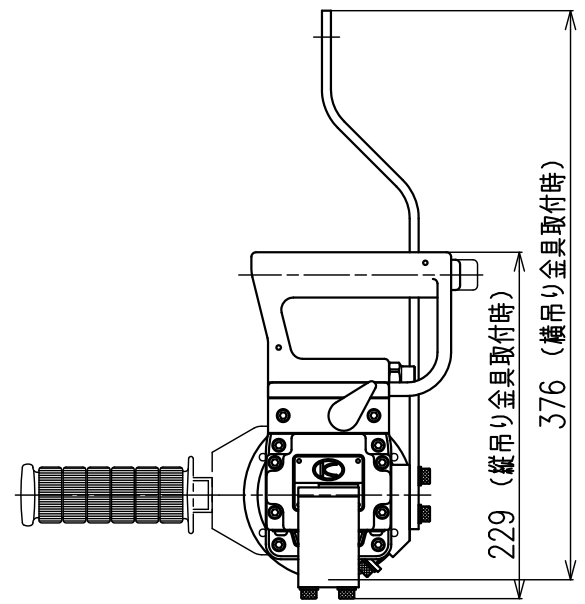

656 (縦吊り金具取付時/with suspension)

吊り金具は縦吊り・横吊り同時には取付けられません。

1/5	1		PTS-3000ES	2016. 4.22
Scale	改訂			