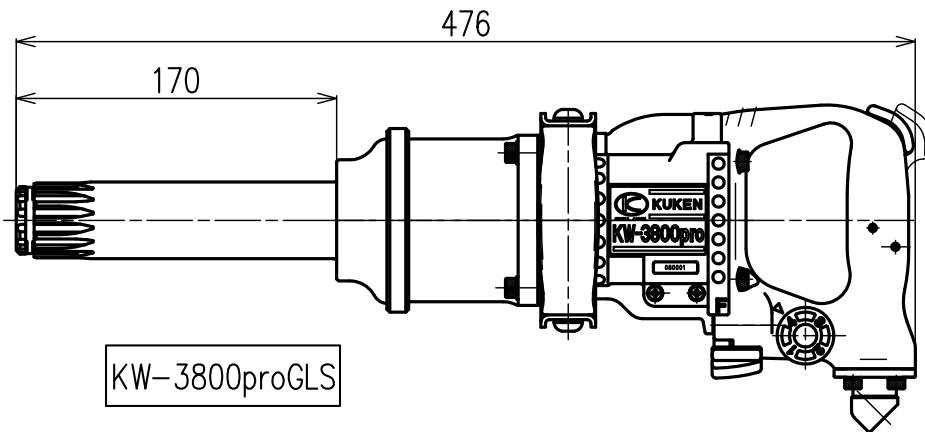

25.4Sq (1")

KW-3800proGL

KW-3800proG

KW-3800proGLS

KW-3800proGS

1/4	6		KW-3800pro	2016.05.10
Scale	改訂		KÜKEN Co., Ltd.	OSAKA.JAPAN.